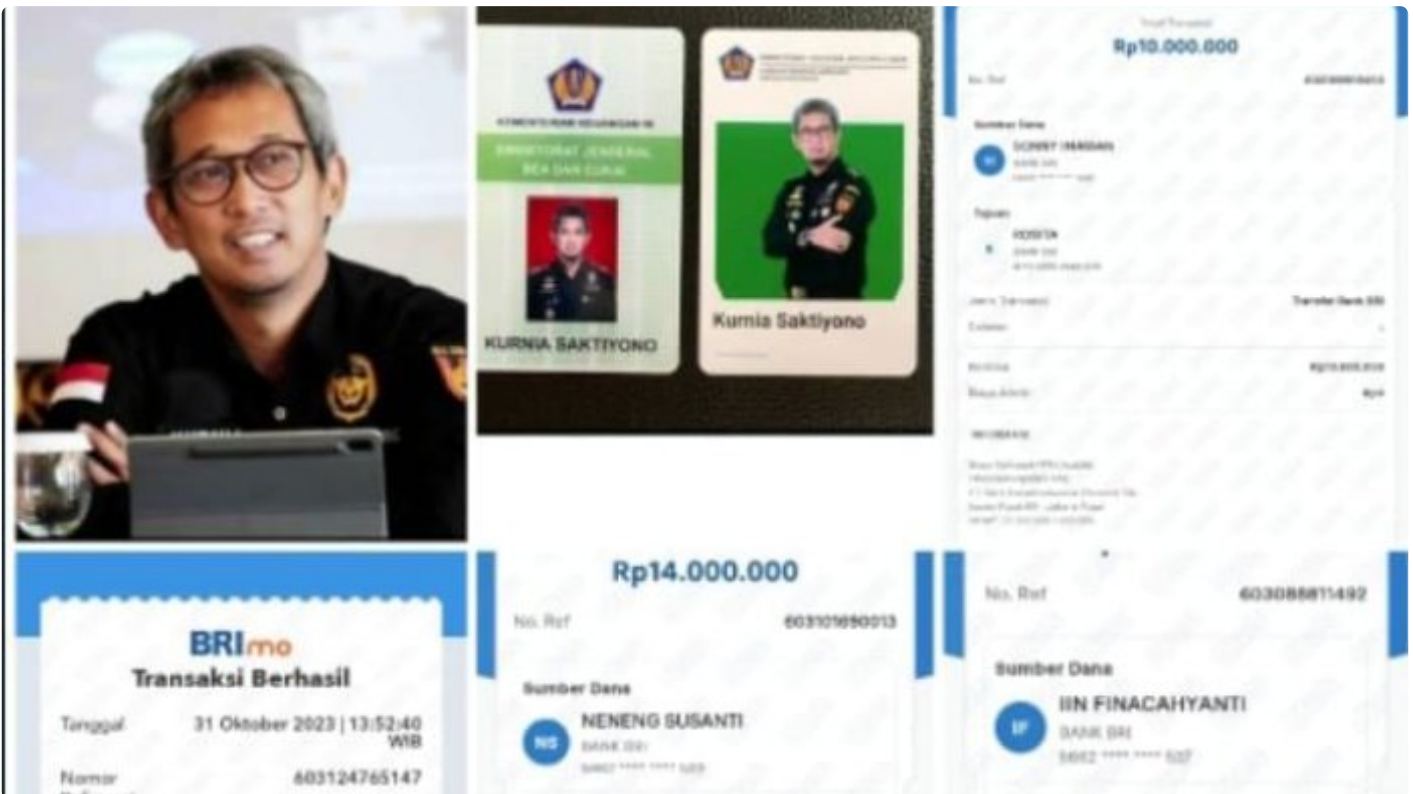

## Pegawai Agen BNI Mandiri Tertipu 56 Juta Rupiah oleh Oknum yang Mengaku Pegawai Bea Cukai Bandara

Udin Komarudin - MESUJI.WONGCILIK.CO.ID

Nov 4, 2023 - 18:51

*Bukti Screenshoot Oknum Penipu yang Mengaku Pegawai Bea Cukai Bandara*

MESUJI- Seorang pegawai agen BNI Mandiri, Elfina Susanti, di Desa Mulya Agung, Kecamatan Simpang Pematang, menjadi korban penipuan dengan jumlah kerugian mencapai 56 juta rupiah. Kejadian ini terjadi pada Sabtu, 4 November 2023.

Elfina menceritakan bahwa peristiwa ini bermula ketika ia memesan baju anak melalui aplikasi ID. Sehari setelah pemesanan, ia menerima telepon dari seseorang yang mengaku sebagai petugas Bea Cukai di salah satu bandara.

Pria tersebut memberitahu bahwa barang yang dipesan Elfina dianggap ilegal dan akan diproses secara hukum dengan ancaman denda sebesar 200 juta rupiah dan hukuman penjara selama dua tahun. Pria tersebut bahkan mengirim foto dirinya menggunakan seragam dinas sebagai bukti identitas.