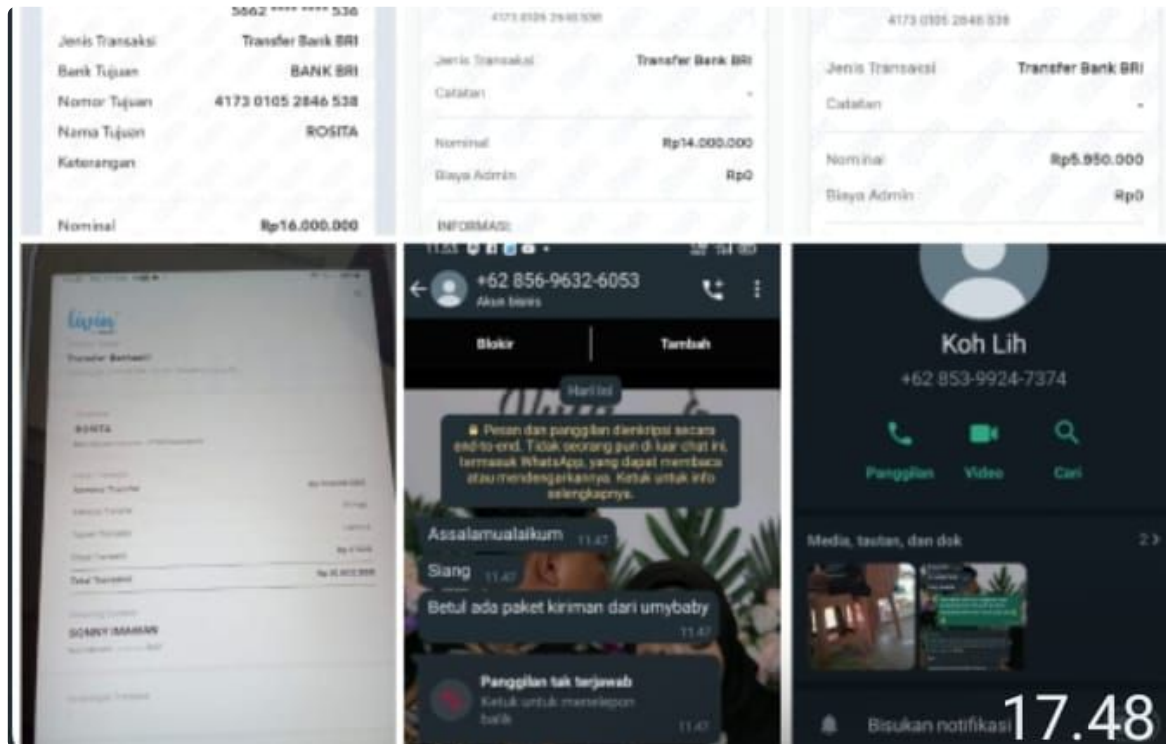

## Pegawai Agen BNI Mandiri Tertipu 56 Juta Rupiah oleh Oknum yang Mengaku Pegawai Bea Cukai Bandara

Udin Komarudin - MESUJI.WONGCILIK.CO.ID

Nov 4, 2023 - 18:51

*Bukti Screenshoot Oknum Penipu yang Mengaku Pegawai Bea Cukai Bandara*

MESUJI- Seorang pegawai agen BNI Mandiri, Elfina Susanti, di Desa Mulya Agung, Kecamatan Simpang Pematang, menjadi korban penipuan dengan jumlah kerugian mencapai 56 juta rupiah. Kejadian ini terjadi pada Sabtu, 4 November 2023.

Elfina menceritakan bahwa peristiwa ini bermula ketika ia memesan baju anak melalui aplikasi ID. Sehari setelah pemesanan, ia menerima telepon dari seseorang yang mengaku sebagai petugas Bea Cukai di salah satu bandara.